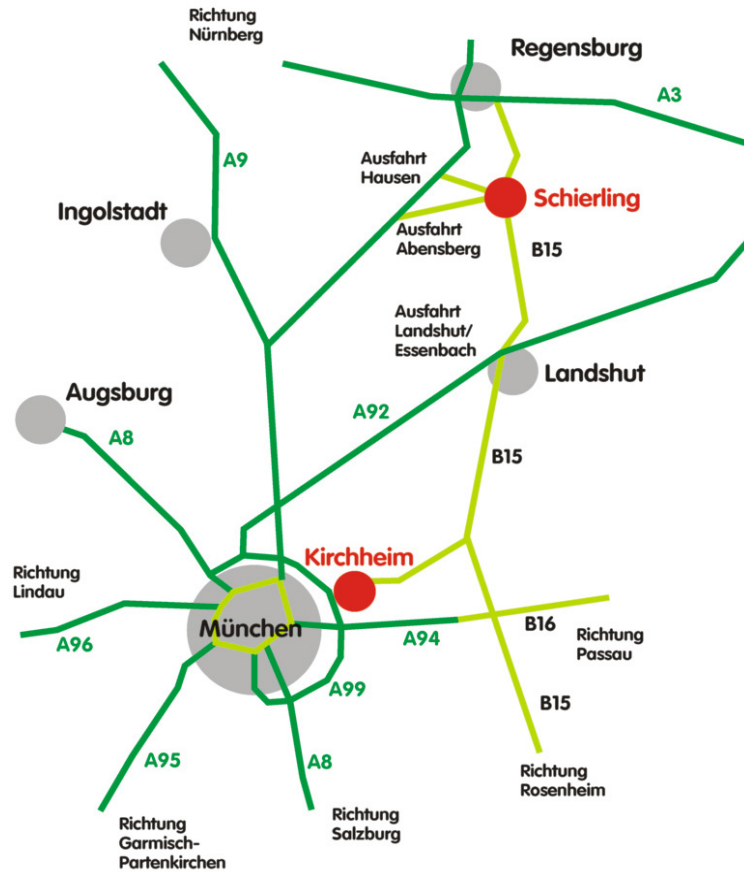

Anfahrtsskizze

Detaillierte Anfahrtsskizze nach Schierling

Ausgabestellen: +++ 85551 Kirchheim, Liebigstr. 3 Tel. (089) 90 99 65 - 0 +++
+++ 84069 Schierling, Am Gewerbering 14 Tel. (09451) 944 94 - 0 +++